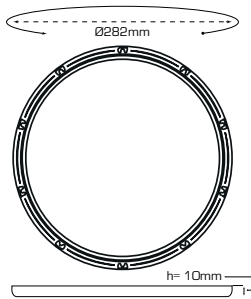

lente ono para m. 200W ficha técnica

ref. 5550597

Nombre	Lente Ono
Referencia	5550597
Materiales	PC
Difusor	-
Potencia	-
Temperatura de color	-
Flujo luminoso	-
Dimmable	-
Ángulo de apertura	60°
Ángulo de inclinación	-
IP	-
IK	-
F.P	-
UGR	-
IRC	-
Chip	-
Driver	-
Vida media (duración)	-
Clase energética	-
Aislamiento eléctrico	-
Colores	Transparente
Medida exterior	Ø 282 mm
Medidas de corte	-
Tª (ambiente/trabajo)	-
Input	-
Output	-
Frecuencia	-
Peso	-
Certificados	-
Garantía	-